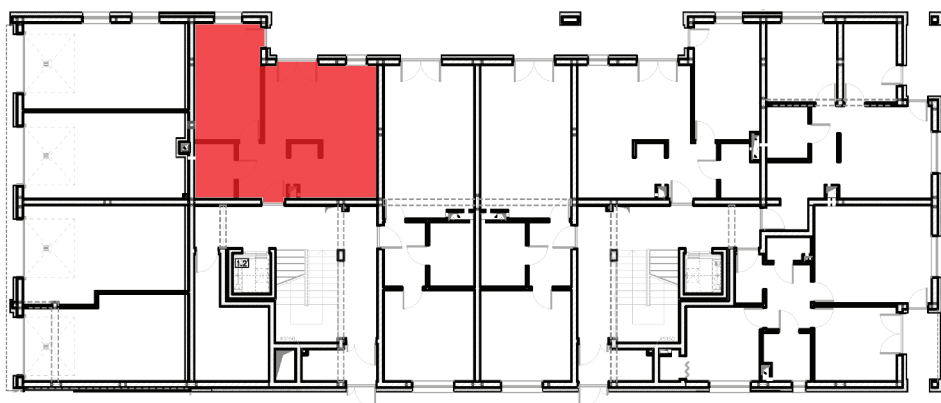

MAKUSZYŃSKIEGO II

BUDYNEK NR 1 PARTER

MIESZKANIE NR 1

- Przedpokój - 4,95m²
- Sypialnia - 14,10m²
- Łazienka - 4,03m²
- Pokój dzienny + aneks kuchenny - 24,7m²

Razem: 47,78m²
Ogródek: 80m²

DEWELOPER

INWESTYCJE