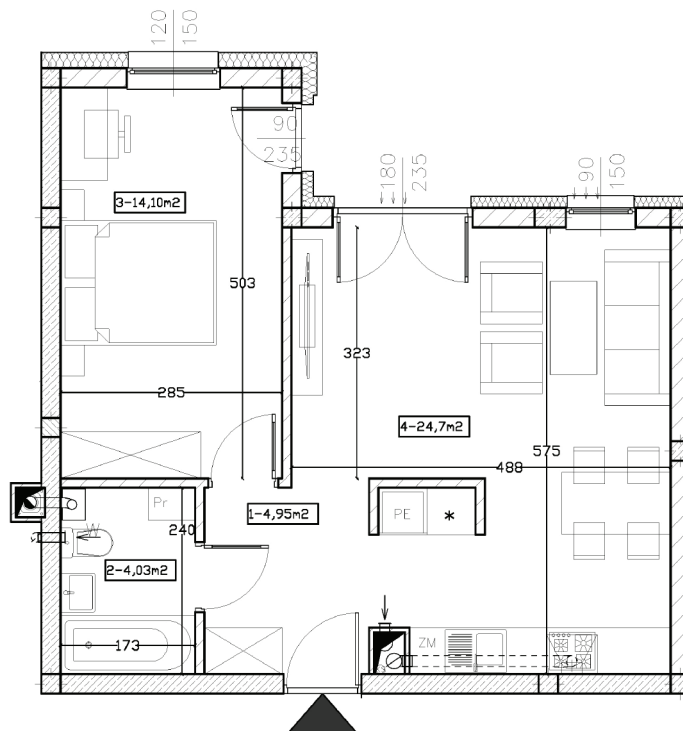

MAKUSZYŃSKIEGO II

BUDYNEK NR 1 PARTER

MIESZKANIE NR 1

- Przedpokój - 4,95m²
- Sypialnia - 14,10m²
- Łazienka - 4,03m²
- Pokój dzienny + aneks kuchenny - 24,7m²

Razem: 47,78m²
Ogródek: 80m²

DEWELOPER

INWESTYCJE