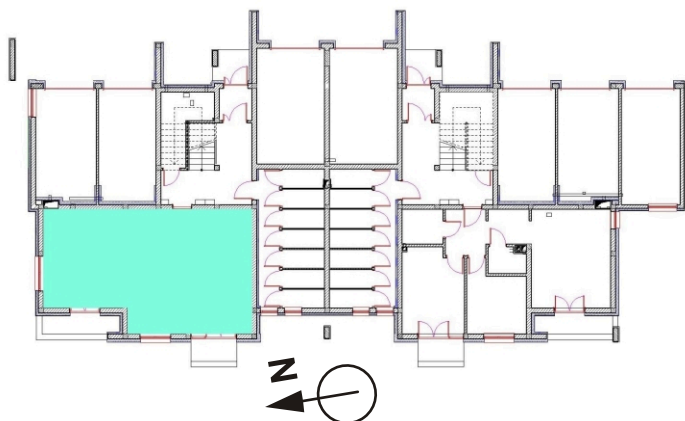

# Osiedle przy Makuszyńskiego

- 1. Pokój dzienny + aneks kuchenny
- 2. Sypialnia
- 3. Sypialnia
- 4. Łazienka
- 5. WC
- 6. Przedpokój

**RAZEM: 60,52m<sup>2</sup>**

## MIESZKANIE NR 1 BUDYNEK NR 1 PARTER

JCW Jerzy Cwiakała, ul. L. Bernackiego 16, 35-602 Rzeszów