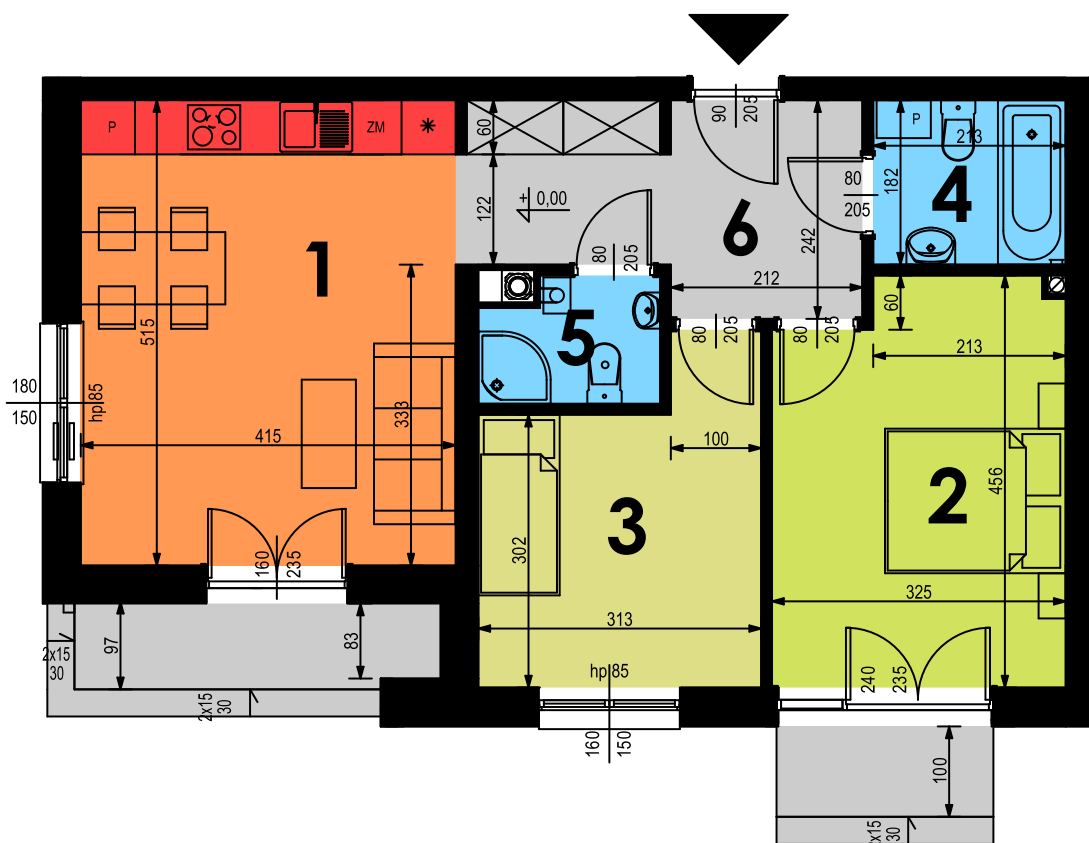

# Osiedle przy Makuszyńskiego

- 1. Pokój dzienny + aneks kuchenny
- 2. Sypialnia
- 3. Sypialnia
- 4. Łazienka
- 5. WC
- 6. Przedpokój

**RAZEM: 60,52m<sup>2</sup>**

## MIESZKANIE NR 1 BUDYNEK NR 1 PARTER

JCW Jerzy Cwiakała, ul. L. Bernackiego 16, 35-602 Rzeszów