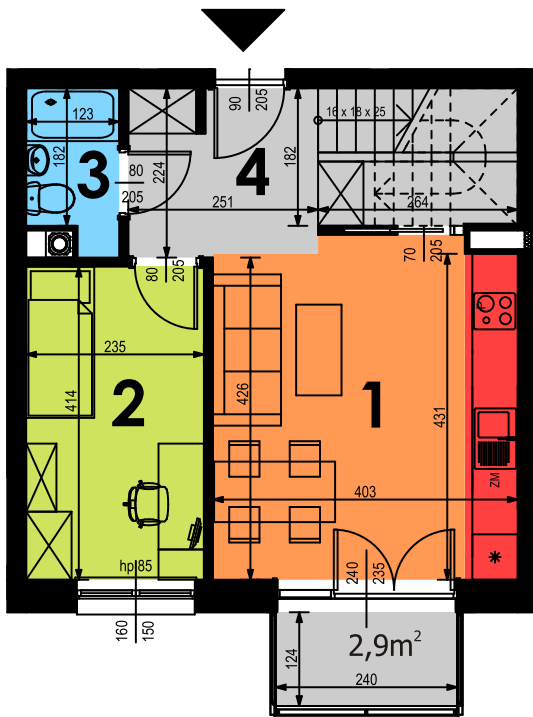

# Osiedle przy Makuszyńskiego

1. Pokój dzienny + aneks kuchenny	17,58m <sup>2</sup>
2. Sypialnia	9,54m <sup>2</sup>
3. WC	2,37m <sup>2</sup>
4. Przedpokój + klatka schodowa	9,72m <sup>2</sup>
5. Sypialnia	14,57m <sup>2</sup>
6. Sypialnia	13,64m <sup>2</sup>
7. Łazienka	3,85m <sup>2</sup>
8. Korytarz	3,98m <sup>2</sup>
<b>RAZEM:</b>	<b>75,25m<sup>2</sup></b>

## MIESZKANIE NR 10 BUDYNEK NR 1 II PIĘTRO

JCW Jerzy Cwiakała, ul. L. Bernackiego 16, 35-602 Rzeszów