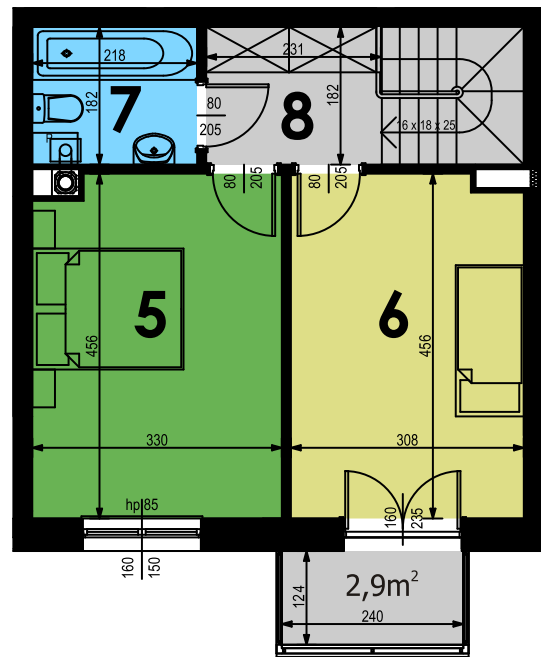

# Osiedle przy Makuszyńskiego

1. Pokój dzienny + aneks kuchenny	17,58m <sup>2</sup>
2. Sypialnia	9,54m <sup>2</sup>
3. WC	2,37m <sup>2</sup>
4. Przedpokój + klatka schodowa	9,72m <sup>2</sup>
5. Sypialnia	14,57m <sup>2</sup>
6. Sypialnia	13,64m <sup>2</sup>
7. Łazienka	3,85m <sup>2</sup>
8. Korytarz	3,98m <sup>2</sup>
<b>RAZEM:</b>	<b>75,25m<sup>2</sup></b>

## MIESZKANIE NR 10 BUDYNEK NR 1 II PIĘTRO

JCW Jerzy Cwiakała, ul. L. Bernackiego 16, 35-602 Rzeszów