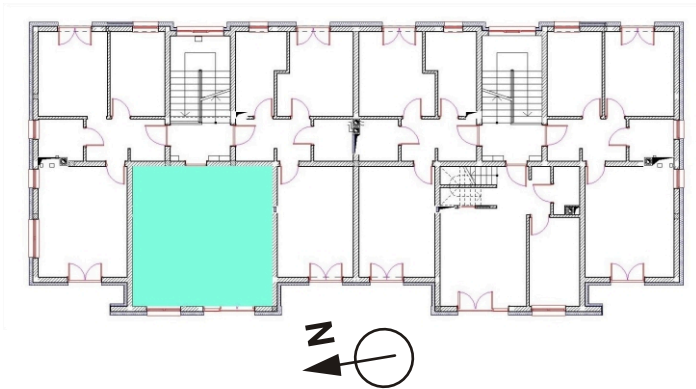

# Osiedle przy Makuszyńskiego

1. Pokój dzienny + aneks kuchenny	17,58m <sup>2</sup>
2. Sypialnia	9,54m <sup>2</sup>
3. WC	2,37m <sup>2</sup>
4. Przedpokój + klatka schodowa	9,72m <sup>2</sup>
5. Sypialnia	14,57m <sup>2</sup>
6. Sypialnia	13,64m <sup>2</sup>
7. Łazienka	3,85m <sup>2</sup>
8. Korytarz	3,98m <sup>2</sup>
<b>RAZEM:</b>	<b>75,25m<sup>2</sup></b>

## MIESZKANIE NR 10 BUDYNEK NR 1 II PIĘTRO

JCW Jerzy Cwiakała, ul. L. Bernackiego 16, 35-602 Rzeszów