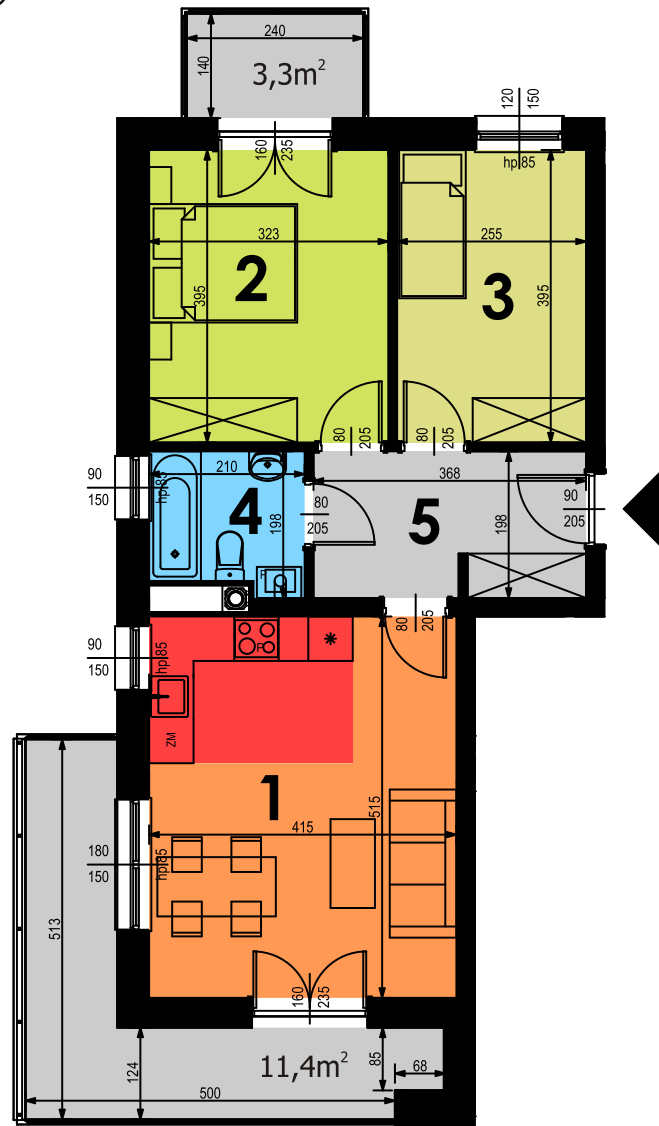

Osiedle przy Makuszyńskiego

- 1. Pokój dzienny + aneks kuchenny
- 2. Sypialnia
- 3. Sypialnia
- 4. Łazienka
- 5. Przedpokój

RAZEM: 54,25m²

MIESZKANIE NR 11 BUDYNEK NR 1 II PIĘTRO

JCW
 JCW Jerzy Cwiakała, ul. L. Bernackiego 16, 35-602 Rzeszów