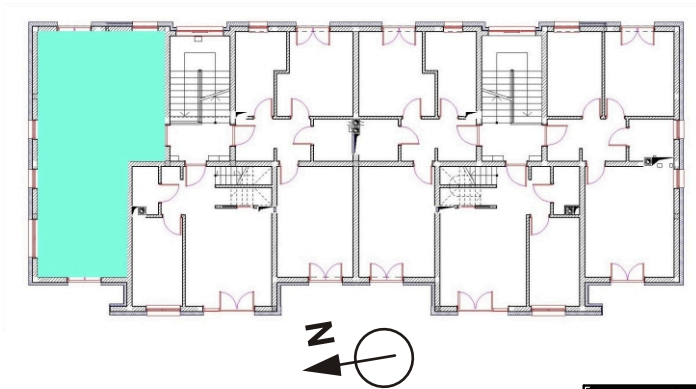

Osiedle przy Makuszyńskiego

- 1. Pokój dzienny + aneks kuchenny
- 2. Sypialnia
- 3. Sypialnia
- 4. Łazienka
- 5. Przedpokój

RAZEM: 54,25m²

MIESZKANIE NR 11 BUDYNEK NR 1 II PIĘTRO

JCW
 JCW Jerzy Cwiakała, ul. L. Bernackiego 16, 35-602 Rzeszów