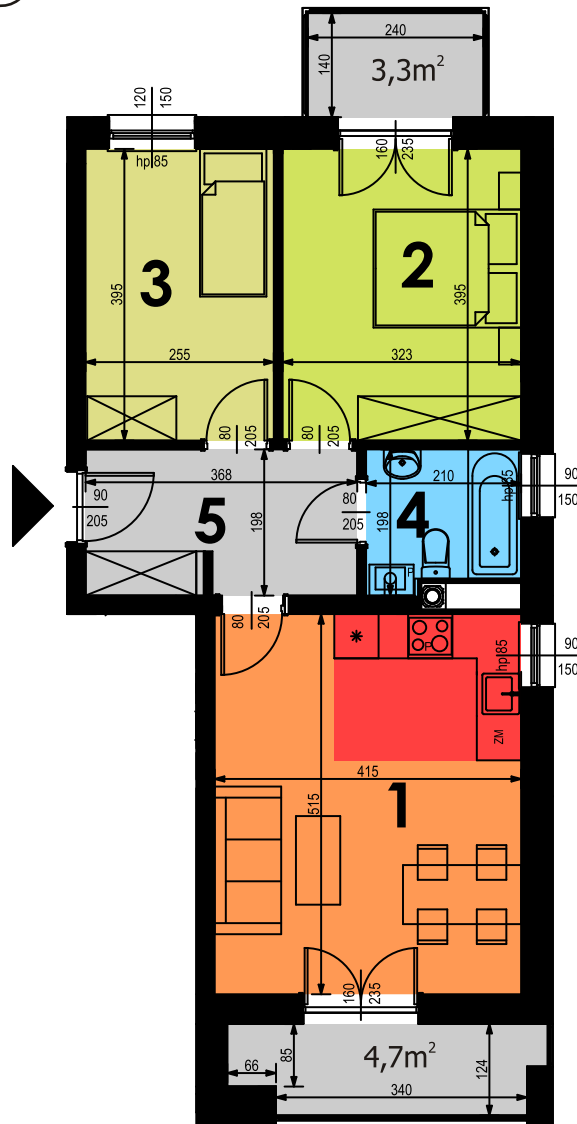

Osiedle przy Makuszyńskiego

- 1. Pokój dzienny + aneks kuchenny
- 2. Sypialnia
- 3. Sypialnia
- 4. Łazienka
- 5. Przedpokój

RAZEM: 54,25m²

MIESZKANIE NR 12 BUDYNEK NR 1 II PIĘTRO

JCW
 JCW Jerzy Cwiakała, ul. L. Bernackiego 16, 35-602 Rzeszów