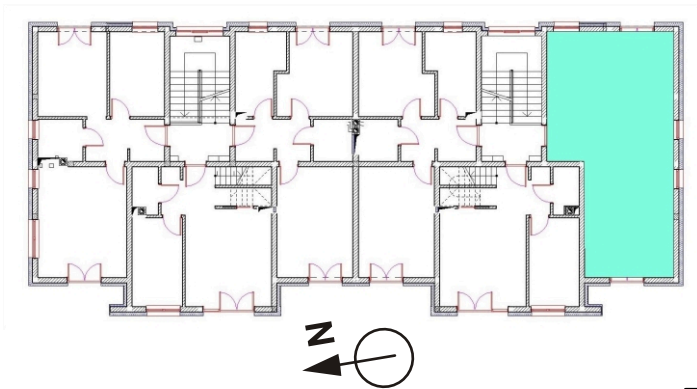

Osiedle przy Makuszyńskiego

- 1. Pokój dzienny + aneks kuchenny
- 2. Sypialnia
- 3. Sypialnia
- 4. Łazienka
- 5. Przedpokój

RAZEM: 54,25m²

MIESZKANIE NR 12 BUDYNEK NR 1 II PIĘTRO

JCW
 JCW Jerzy Cwiakała, ul. L. Bernackiego 16, 35-602 Rzeszów