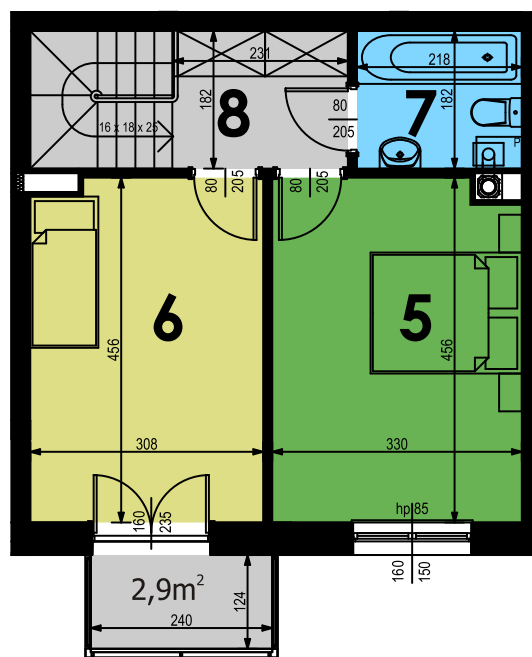

Osiedle przy Makuszyńskiego

1. Pokój dzienny + aneks kuchenny	17,58m ²
2. Sypialnia	9,54m ²
3. WC	2,37m ²
4. Przedpokój + klatka schodowa	9,72m ²
5. Sypialnia	14,57m ²
6. Sypialnia	13,64m ²
7. Łazienka	3,85m ²
8. Korytarz	3,98m ²
RAZEM:	75,25m²

MIESZKANIE NR 13 BUDYNEK NR 1 II PIĘTRO

JCW Jerzy Cwiakała, ul. L. Bernackiego 16, 35-602 Rzeszów