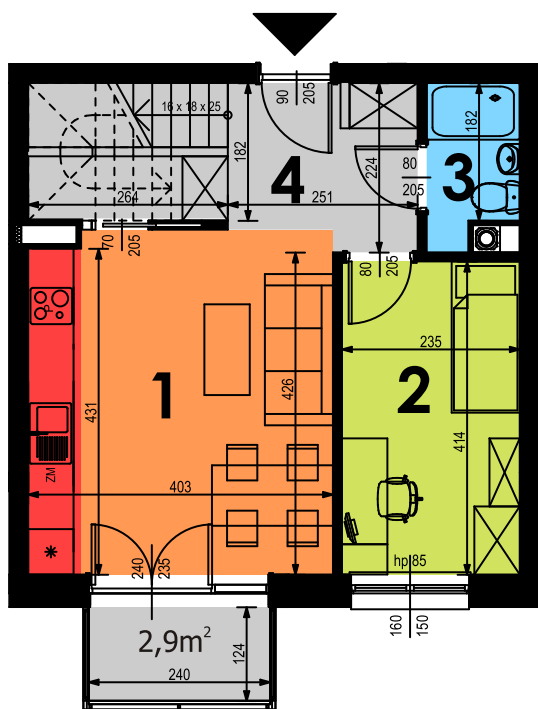

Osiedle przy Makuszyńskiego

1. Pokój dzienny + aneks kuchenny	17,58m ²
2. Sypialnia	9,54m ²
3. WC	2,37m ²
4. Przedpokój + klatka schodowa	9,72m ²
5. Sypialnia	14,57m ²
6. Sypialnia	13,64m ²
7. Łazienka	3,85m ²
8. Korytarz	3,98m ²
RAZEM:	75,25m²

MIESZKANIE NR 13 BUDYNEK NR 1 II PIĘTRO

JCW Jerzy Cwiakała, ul. L. Bernackiego 16, 35-602 Rzeszów