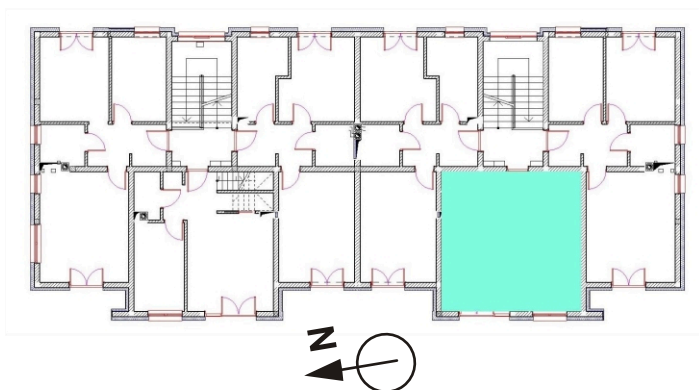

Osiedle przy Makuszyńskiego

1. Pokój dzienny + aneks kuchenny	17,58m ²
2. Sypialnia	9,54m ²
3. WC	2,37m ²
4. Przedpokój + klatka schodowa	9,72m ²
5. Sypialnia	14,57m ²
6. Sypialnia	13,64m ²
7. Łazienka	3,85m ²
8. Korytarz	3,98m ²
RAZEM:	75,25m²