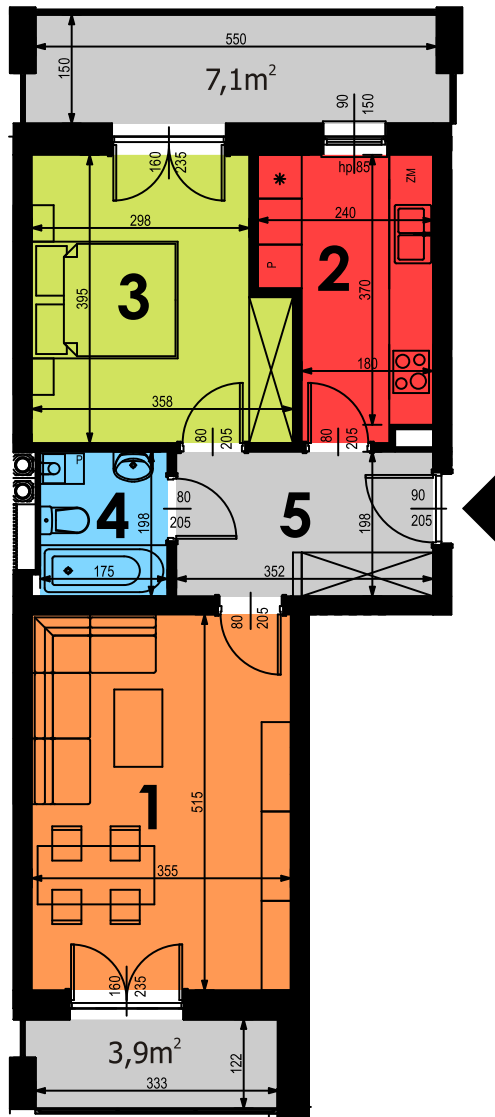

# Osiedle przy Makuszyńskiego

1. Pokój dzienny	18,02m <sup>2</sup>
2. Kuchnia	7,87m <sup>2</sup>
3. Sypialnia	12,75m <sup>2</sup>
4. Łazienka	3,38m <sup>2</sup>
5. Przedpokój	6,72m <sup>2</sup>
<b>RAZEM:</b>	<b>48,74m<sup>2</sup></b>

## MIESZKANIE NR 14 BUDYNEK NR 1 II PIĘTRO

 **JCW**  
 JCW Jerzy Cwiakała, ul. L. Bernackiego 16, 35-602 Rzeszów