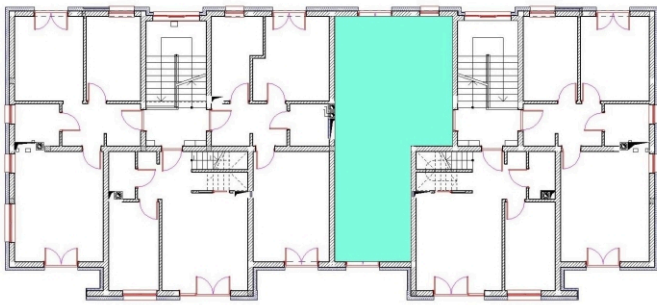

# Osiedle przy Makuszyńskiego

1. Pokój dzienny	18,02m <sup>2</sup>
2. Kuchnia	7,87m <sup>2</sup>
3. Sypialnia	12,75m <sup>2</sup>
4. Łazienka	3,38m <sup>2</sup>
5. Przedpokój	6,72m <sup>2</sup>
<b>RAZEM:</b>	<b>48,74m<sup>2</sup></b>

## MIESZKANIE NR 14 BUDYNEK NR 1 II PIĘTRO

 **JCW**  
 JCW Jerzy Cwiakała, ul. L. Bernackiego 16, 35-602 Rzeszów