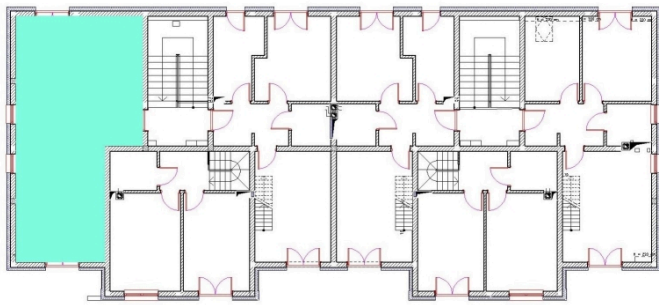

Osiedle przy Makuszyńskiego

- 1. Pokój dzienny + aneks kuchenny
- 2. Sypialnia
- 3. Sypialnia
- 4. Łazienka
- 5. Przedpokój
- 6. Antresola

RAZEM: 74,17m²

**MIESZKANIE NR 16
BUDYNEK NR 1 III PIĘTRO**

 **JCW**
JCW Jerzy Cwiakała, ul. L. Bernackiego 16, 35-602 Rzeszów