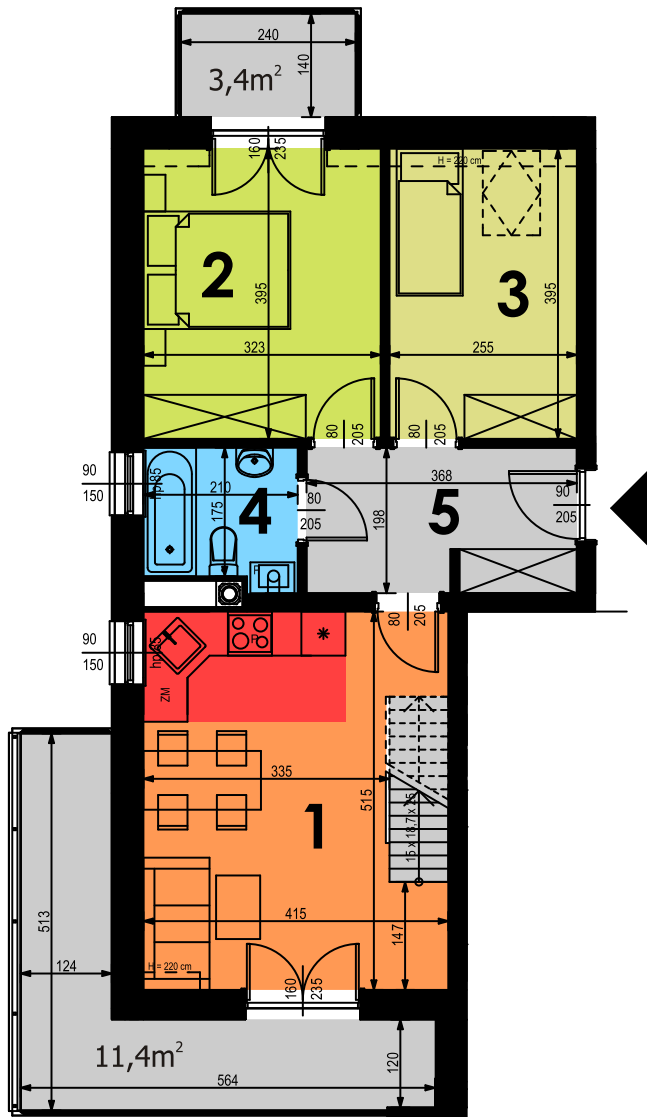

Osiedle przy Makuszyńskiego

- 1. Pokój dzienny + aneks kuchenny
- 2. Sypialnia
- 3. Sypialnia
- 4. Łazienka
- 5. Przedpokój
- 6. Antresola

RAZEM: 74,17m²

**MIESZKANIE NR 16
BUDYNEK NR 1 III PIĘTRO**

 **JCW**
JCW Jerzy Cwiakała, ul. L. Bernackiego 16, 35-602 Rzeszów