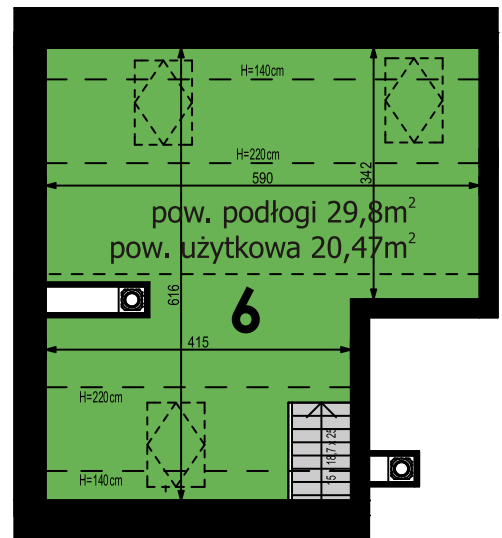

Osiedle przy Makuszyńskiego

- 1. Pokój dzienny + aneks kuchenny
- 2. Sypialnia
- 3. Sypialnia
- 4. Łazienka
- 5. Przedpokój
- 6. Antresola

RAZEM: 74,17m²

**MIESZKANIE NR 16
BUDYNEK NR 1 III PIĘTRO**

 **JCW**
JCW Jerzy Cwiakała, ul. L. Bernackiego 16, 35-602 Rzeszów