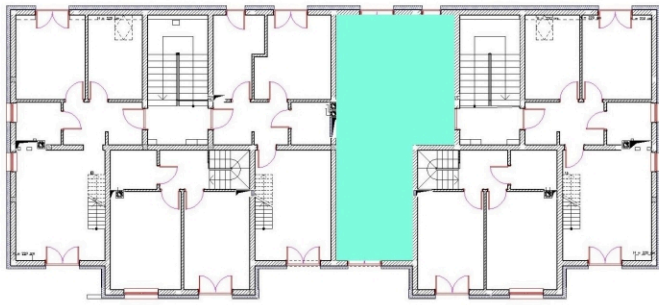

Osiedle przy Makuszyńskiego

1. Pokój dzienny	18,02m ²
2. Kuchania	7,87m ²
3. Sypialnia	12,75m ²
4. Łazienka	3,38m ²
5. Przedpokój	6,72m ²
6. Antresola	18,72m ²
RAZEM:	67,46m²

MIESZKANIE NR 18 BUDYNEK NR 1 III PIĘTRO