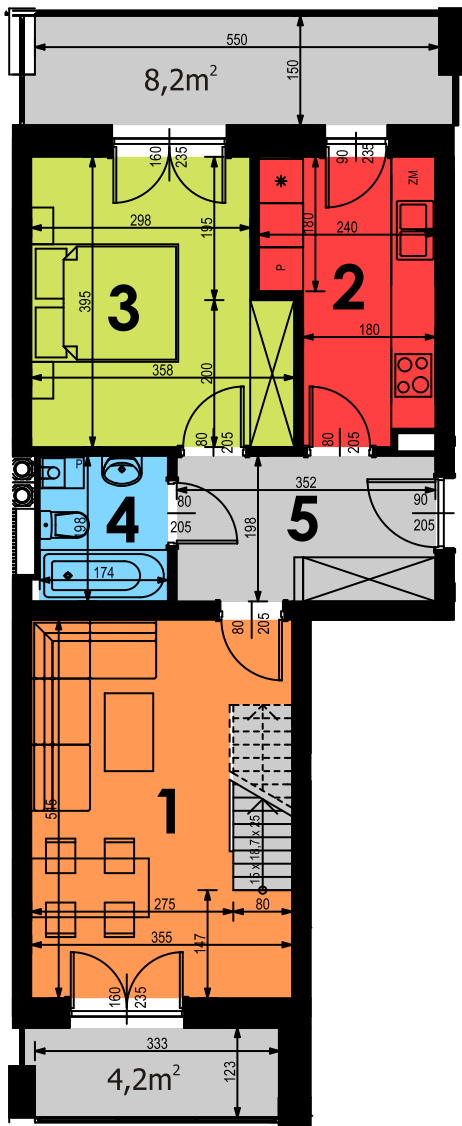

Osiedle przy Makuszyńskiego

1. Pokój dzienny	18,02m ²
2. Kuchania	7,87m ²
3. Sypialnia	12,75m ²
4. Łazienka	3,38m ²
5. Przedpokój	6,72m ²
6. Antresola	18,72m ²
RAZEM:	67,46m²

MIESZKANIE NR 18 BUDYNEK NR 1 III PIĘTRO