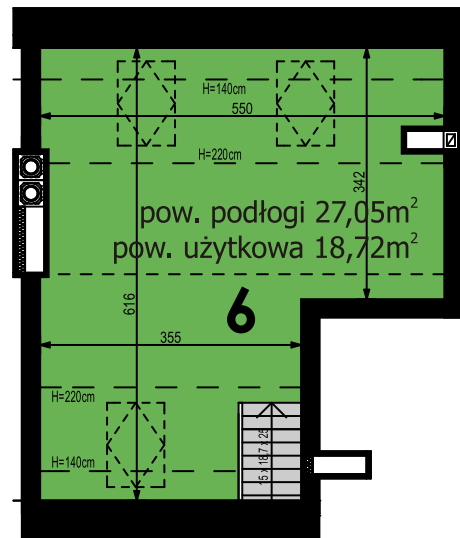

Osiedle przy Makuszyńskiego

1. Pokój dzienny	18,02m ²
2. Kuchania	7,87m ²
3. Sypialnia	12,75m ²
4. Łazienka	3,38m ²
5. Przedpokój	6,72m ²
6. Antresola	18,72m ²
RAZEM:	67,46m²

MIESZKANIE NR 18 BUDYNEK NR 1 III PIĘTRO