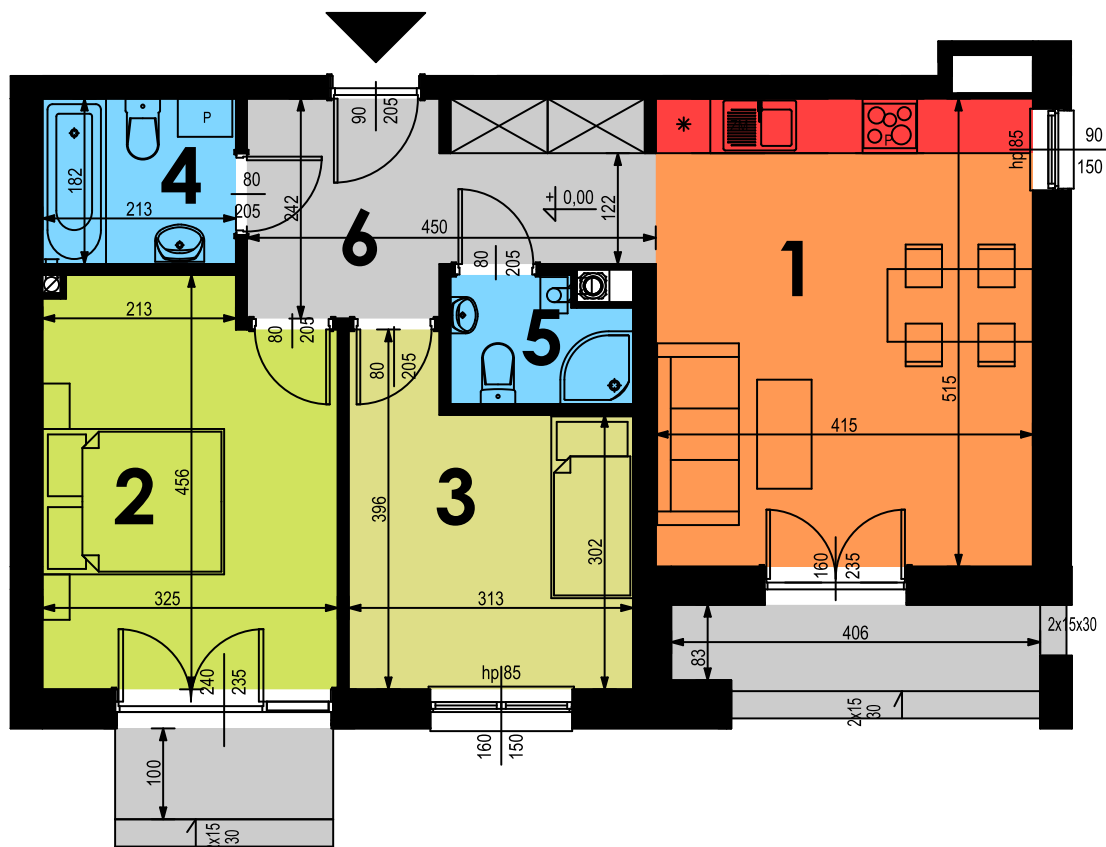

Osiedle przy Makuszyńskiego

1. Pokój dzienny + aneks kuchenny	21,11m ²
2. Sypialnia	13,85m ²
3. Sypialnia	10,18m ²
4. Łazienka	3,76m ²
5. WC	2,51m ²
6. Przedpokój	9,11m ²

RAZEM: 60,52m²

MIESZKANIE NR 2 BUDYNEK NR 1 PARTER