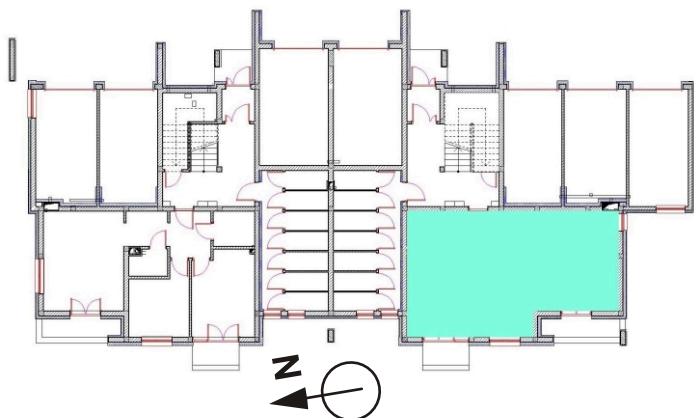

Osiedle przy Makuszyńskiego

1. Pokój dzienny + aneks kuchenny	21,11m ²
2. Sypialnia	13,85m ²
3. Sypialnia	10,18m ²
4. Łazienka	3,76m ²
5. WC	2,51m ²
6. Przedpokój	9,11m ²

RAZEM: 60,52m²

MIESZKANIE NR 2 BUDYNEK NR 1 PARTER