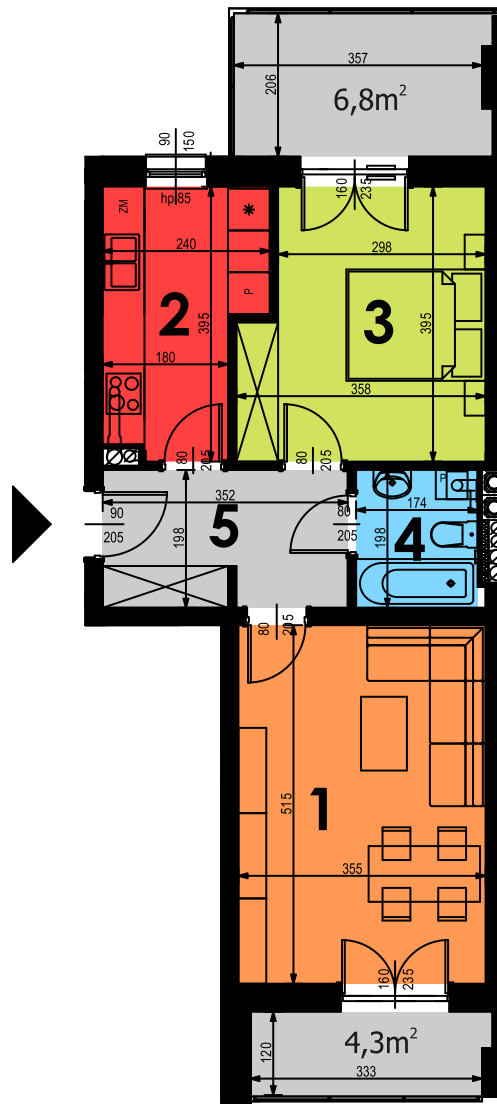

Osiedle przy Makuszyńskiego

1. Pokój dzienny	18,02m ²
2. Kuchnia	7,87m ²
3. Sypialnia	12,75m ²
4. Łazienka	3,38m ²
5. Przedpokój	6,72m ²
RAZEM:	48,74m²

MIESZKANIE NR 3 BUDYNEK NR 1 I PIĘTRO

 **JCW**
JCW Jerzy Cwiakała, ul. L. Bernackiego 16, 35-602 Rzeszów