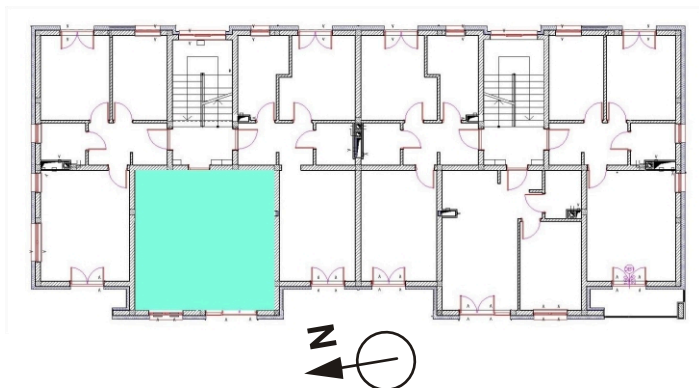

Osiedle przy Makuszyńskiego

- 1. Pokój dzienny + aneks kuchenny
- 2. Sypialnia
- 3. Łazienka
- 4. Przedpokój

RAZEM: 39,72m²

MIESZKANIE NR 4 BUDYNEK NR 1 I PIĘTRO

JCW Jerzy Cwiakała, ul. L. Bernackiego 16, 35-602 Rzeszów