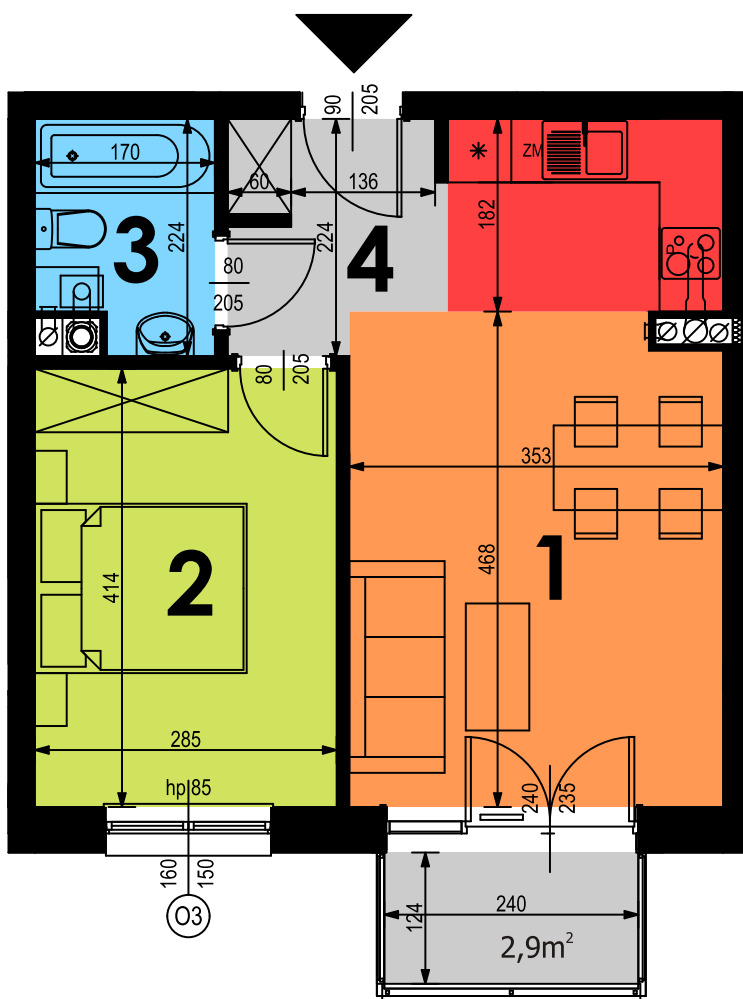

Osiedle przy Makuszyńskiego

- 1. Pokój dzienny + aneks kuchenny
- 2. Sypialnia
- 3. Łazienka
- 4. Przedpokój

RAZEM: 39,72m²

MIESZKANIE NR 4 BUDYNEK NR 1 I PIĘTRO

JCW Jerzy Cwiakała, ul. L. Bernackiego 16, 35-602 Rzeszów