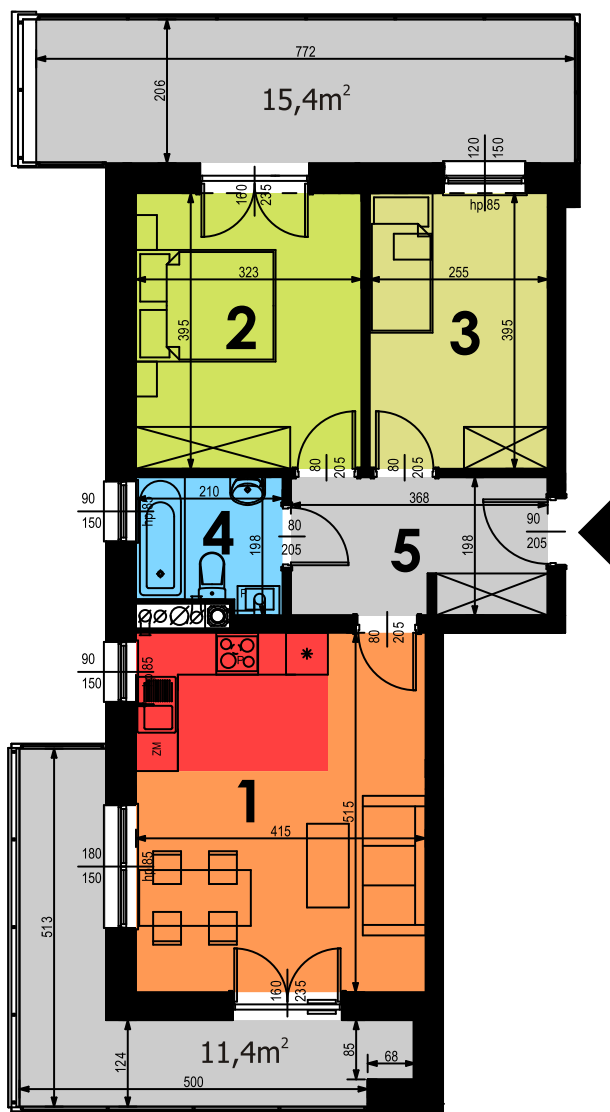

Osiedle przy Makuszyńskiego

- 1. Pokój dzienny + aneks kuchenny
- 2. Sypialnia
- 3. Sypialnia
- 4. Łazienka
- 5. Przedpokój

21,09m²
 12,54m²
 9,88m²
 3,71m²
 7,03m²
RAZEM: 54,25m²

MIESZKANIE NR 5 BUDYNEK NR 1 I PIĘTRO