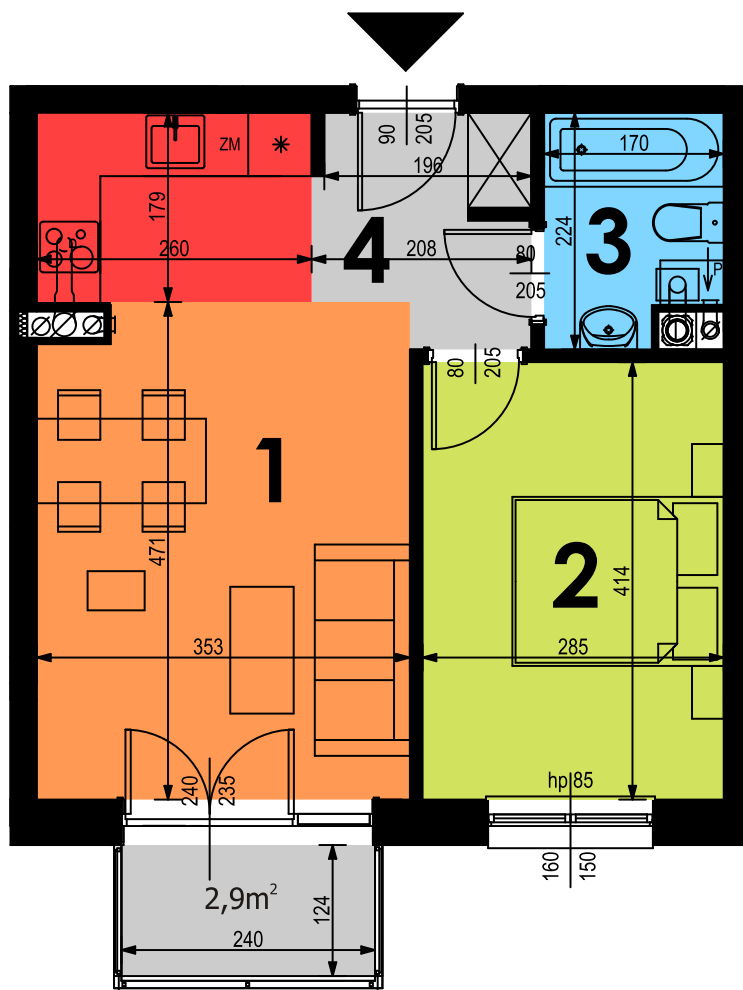

# Osiedle przy Makuszyńskiego

- 1. Pokój dzienny + aneks kuchenny
- 2. Sypialnia
- 3. Łazienka
- 4. Przedpokój

20,52m<sup>2</sup>  
 11,59m<sup>2</sup>  
 3,40m<sup>2</sup>  
 4,21m<sup>2</sup>  
**RAZEM: 39,72m<sup>2</sup>**

## MIESZKANIE NR 7 BUDYNEK NR 1 I PIĘTRO

JCW Jerzy Cwiakała, ul. L. Bernackiego 16, 35-602 Rzeszów