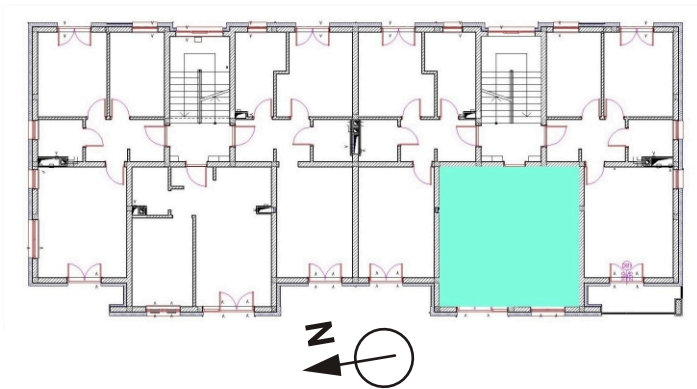

# Osiedle przy Makuszyńskiego

- 1. Pokój dzienny + aneks kuchenny
- 2. Sypialnia
- 3. Łazienka
- 4. Przedpokój

20,52m<sup>2</sup>  
 11,59m<sup>2</sup>  
 3,40m<sup>2</sup>  
 4,21m<sup>2</sup>  
**RAZEM: 39,72m<sup>2</sup>**