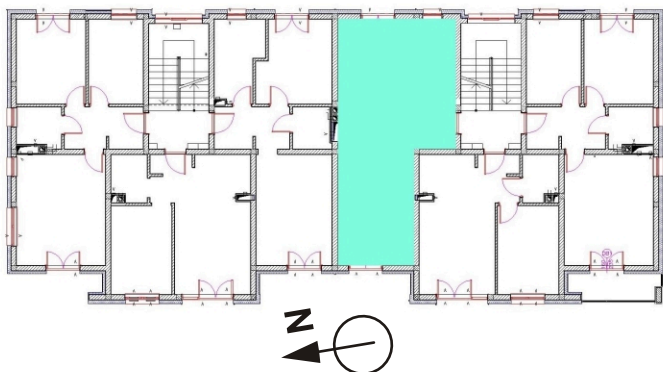

Osiedle przy Makuszyńskiego

1. Pokój dzienny	18,02m ²
2. Kuchnia	7,87m ²
3. Sypialnia	12,75m ²
4. Łazienka	3,38m ²
5. Przedpokój	6,72m ²
RAZEM:	48,74m²

MIESZKANIE NR 8 BUDYNEK NR 1 I PIĘTRO

 **JCW**
JCW Jerzy Cwiakała, ul. L. Bernackiego 16, 35-602 Rzeszów