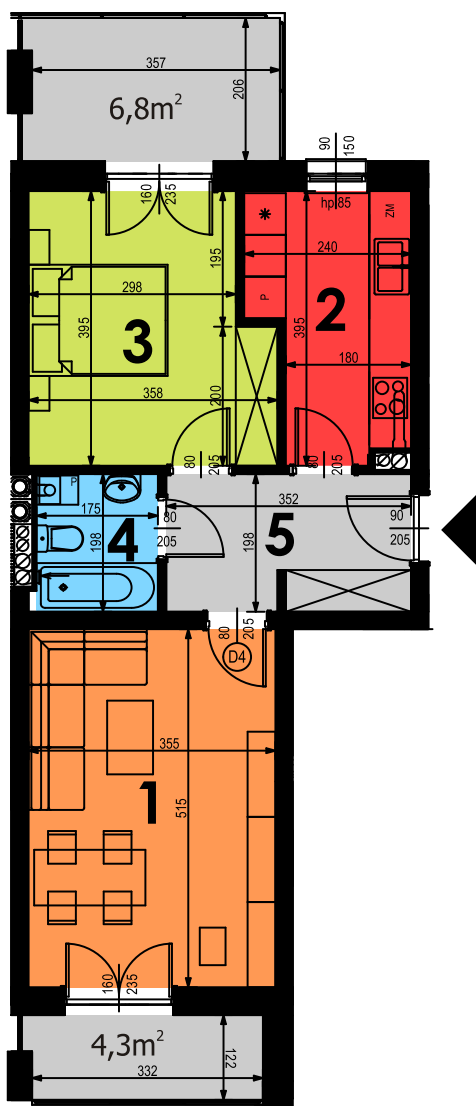

Osiedle przy Makuszyńskiego

1. Pokój dzienny	18,02m ²
2. Kuchnia	7,87m ²
3. Sypialnia	12,75m ²
4. Łazienka	3,38m ²
5. Przedpokój	6,72m ²
RAZEM:	48,74m²

MIESZKANIE NR 8 BUDYNEK NR 1 I PIĘTRO

 **JCW**
JCW Jerzy Cwiakała, ul. L. Bernackiego 16, 35-602 Rzeszów