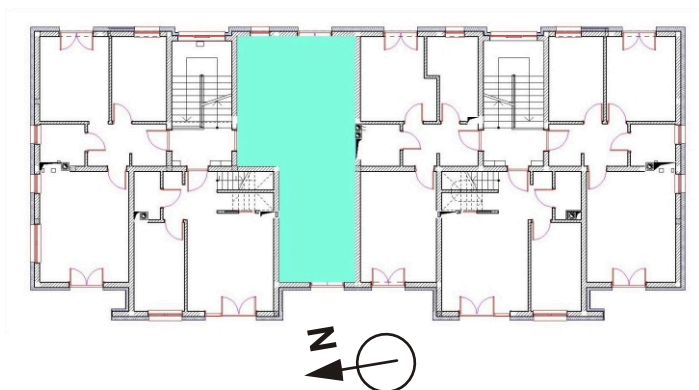

# Osiedle przy Makuszyńskiego

- 1. Pokój dzienny
- 2. Kuchnia
- 3. Sypialnia
- 4. Łazienka
- 5. Przedpokój

18,02m<sup>2</sup>  
 7,87m<sup>2</sup>  
 12,75m<sup>2</sup>  
 3,38m<sup>2</sup>  
 6,72m<sup>2</sup>  
**RAZEM: 48,74m<sup>2</sup>**

## MIESZKANIE NR 9 BUDYNEK NR 1 II PIĘTRO

 **JCW**  
 JCW Jerzy Cwiakała, ul. L. Bernackiego 16, 35-602 Rzeszów