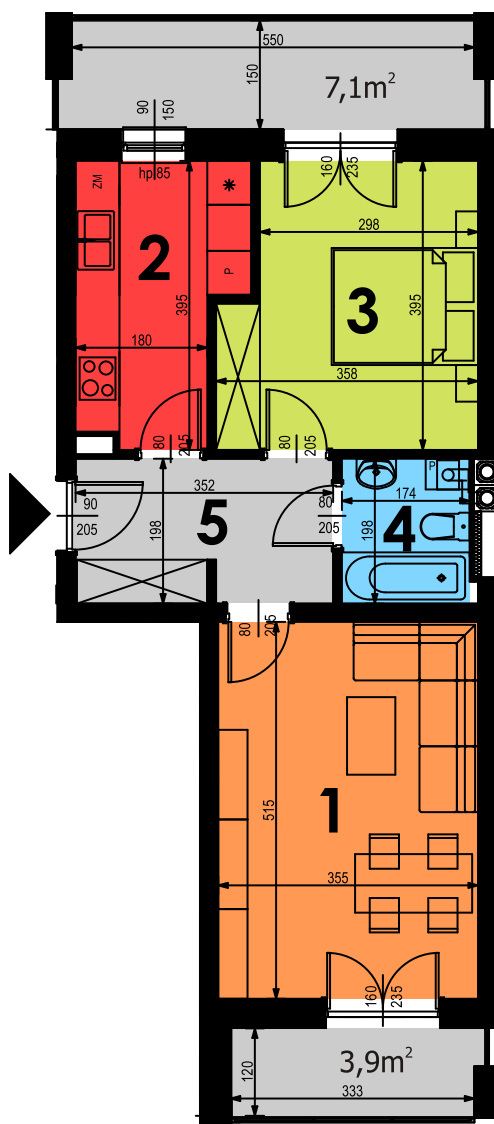

# Osiedle przy Makuszyńskiego

- 1. Pokój dzienny
- 2. Kuchnia
- 3. Sypialnia
- 4. Łazienka
- 5. Przedpokój

18,02m<sup>2</sup>  
 7,87m<sup>2</sup>  
 12,75m<sup>2</sup>  
 3,38m<sup>2</sup>  
 6,72m<sup>2</sup>  
**RAZEM: 48,74m<sup>2</sup>**

## MIESZKANIE NR 9 BUDYNEK NR 1 II PIĘTRO

 **JCW**  
 JCW Jerzy Cwiakała, ul. L. Bernackiego 16, 35-602 Rzeszów