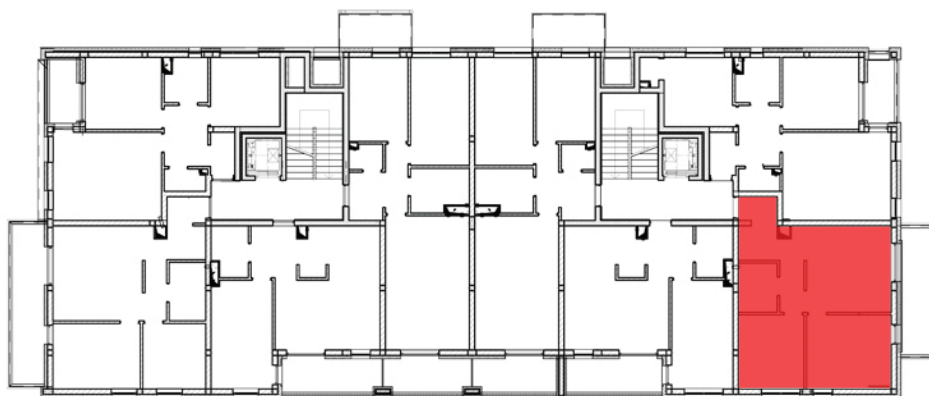

MAKUSZYŃSKIEGO II

**BUDYNEK NR 2
PIĘTRO 1**

MIESZKANIE NR 12

- Przedpokój - 5,00m²
- Pokój dzienny + aneks kuchenny - 20,05m²
- Pokój - 13,26m²
- Pokój - 10,27m²
- Łazienka - 3,98m²

Razem: 52,56m²

DEWELOPER