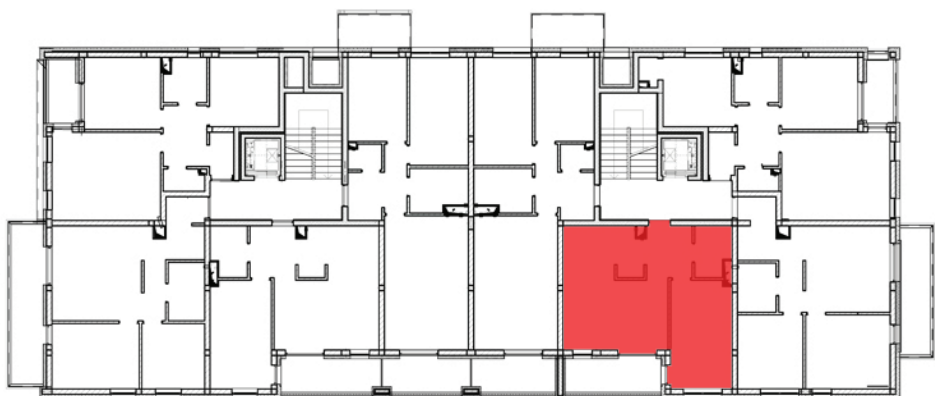

MAKUSZYŃSKIEGO II

**BUDYNEK NR 2
PIĘTRO 1**

MIESZKANIE NR 13

- Przedpokój - 4,95m²
- Łazienka - 3,65m²
- Pokój - 13,97m²
- Pokój dzienny + aneks kuchenny - 24,70m²

Razem: 47,27m²

DEWELOPER

INWESTYCJE

JCW