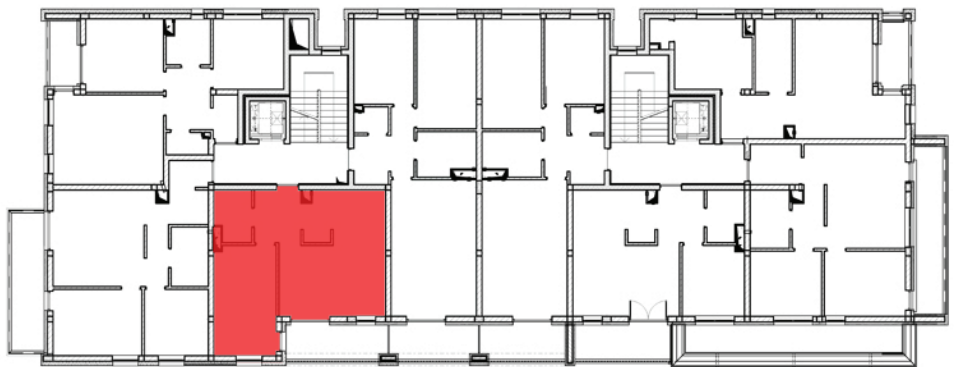

MAKUSZYŃSKIEGO II

**BUDYNEK NR 2
PIĘTRO 2**

MIESZKANIE NR 16

- Przedpokój - 4,95m²
- Pokój dzienny + aneks kuchenny - 24,70m²
- Sypialnia - 13,99m²
- Łazienka - 3,72m²

Razem: 47,36m²

DEWELOPER

INWESTYCJE

JCW