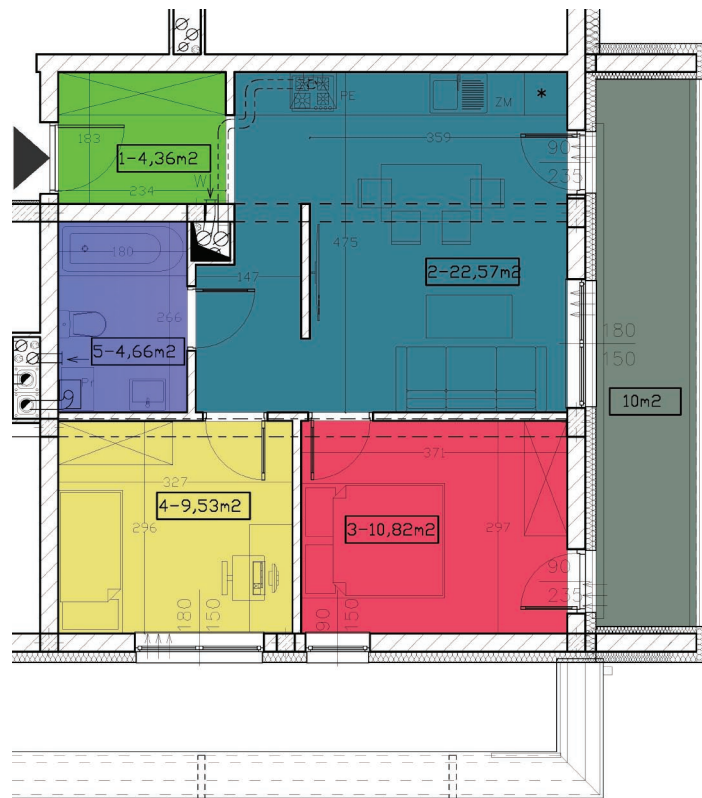

MAKUSZYŃSKIEGO II

**BUDYNEK NR 2
PIĘTRO 2**

MIESZKANIE NR 20

- Przedpokój - 4,36m²
- Pokój dzienny + aneks kuchenny - 22,57m²
- Pokój - 10,82m²
- Pokój - 9,53m²
- Łazienka - 4,66m²

Razem: 51,94m²

DEWELOPER