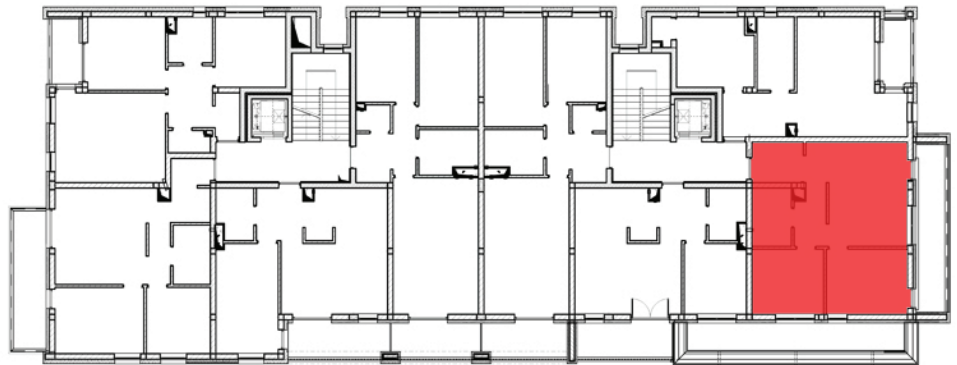

MAKUSZYŃSKIEGO II

**BUDYNEK NR 2
PIĘTRO 2**

MIESZKANIE NR 20

- Przedpokój - 4,36m²
- Pokój dzienny + aneks kuchenny - 22,57m²
- Pokój - 10,82m²
- Pokój - 9,53m²
- Łazienka - 4,66m²

Razem: 51,94m²

DEWELOPER